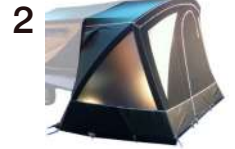

Accessoires / Zubehör

1	Auvent complet Montana Explorer	Vorzelt geschlossen Montana Explorer	1'349.00
2	Auvent arrière Montana Explorer	Anbauzelt Rückseite Montana Explorer	1'099.00
3	Auvent incl. paroi frontale Oregon	Vorzelt inkl. Front Oregon	1'779.00
4	Auvent complet Mc Camp	Vorzelt geschlossen Mc Camp	1'029.00
5	Solette Oregon	Sonnensegel Oregon	1'099.00
6	Paroi frontale pour solette Oregon	Front zu Sonnensegel Oregon	589.00
7	Moustiquaire frontale pour auvent/solette Oregon	Moskitonetz Front zu Vorzelt/Sonnensegel Oregon	329.00
8	Tente sous-lit Oregon	Unterbett-Zelt Oregon	269.00
9	Sol auvent arrière Montana Explorer	Boden Anbauzelt Rückseite Montana	139.00
10	Sol amovible auvent Montana Explorer	Boden abnehmbar Vorzelt Montana	319.00
11	Sol amovible auvent Oregon	Boden abnehmbar Vorzelt Oregon	319.00
12	Sol amovible solette Oregon	Boden abnehmbar Sonnensegel Oregon	319.00
13	Caisse de timon (polyester, env. 116x66x56 cm)	Deichselkasten (Polyester, ca. 116x66x56)	419.00
14	Caisse de timon avec pieds	Deichselkasten mit Beinen	559.00
15	Glam Kitchen	Glam Kitchen	2'100.00
16	Bâche d'hiver Mc Camp	Winterplane Mc Camp	269.00
17	Bâche d'hiver Montana Explorer	Winterplane Montana Explorer	299.00
18	Bâche de transport Montana Explorer	Transportplane Montana Explorer	199.00
19	Porte-vélos (pièce)	Fahrradträger (Stück)	95.00
20	Porte-bagage Mc Camp	Gepäckträger Mc Camp	499.00
21	Support de stockage latérale	Seitenlagerbügel	119.00
22	Roues pour support de stockage	Räder zu Seitenlagerbügel	109.00
23	Anti-vol timon	Diebstahlsicherung Deichsel	19.00
24	Roues en aluminium	Aluminiumräder	199.00