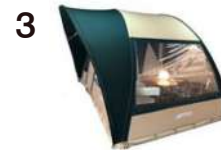

Accessoires / Zubehör

1	Auvent complet Montana Explorer	Vorzelt geschlossen Montana Explorer	1'349.00
2	Auvent arrière Montana Explorer	Anbauzelt Rückseite Montana Explorer	1'099.00
3	Auvent incl. paroi frontale Oregon	Vorzelt inkl. Front Oregon	1'779.00
4	Auvent complet Mc Camp	Vorzelt geschlossen Mc Camp	1'029.00
5	Solette Oregon	Sonnensegel Oregon	1'099.00
6	Paroi frontale pour solette Oregon	Front zu Sonnensegel Oregon	589.00
7	Moustiquaire frontale pour auvent/solette Oregon	Moskitonetz Front zu Vorzelt/Sonnensegel Oregon	329.00
8	Tente sous-lit Oregon	Unterbett-Zelt Oregon	269.00
9	Sol auvent arrière Montana Explorer	Boden Anbauzelt Rückseite Montana	139.00
10	Sol amovible auvent Montana Explorer	Boden abnehmbar Vorzelt Montana	319.00
11	Sol amovible auvent Oregon	Boden abnehmbar Vorzelt Oregon	319.00
12	Sol amovible solette Oregon	Boden abnehmbar Sonnensegel Oregon	319.00
13	Caisse de timon (polyester, env. 116x66x56 cm)	Deichselkasten (Polyester, ca. 116x66x56)	419.00
14	Caisse de timon avec pieds	Deichselkasten mit Beinen	559.00
15	Glam Kitchen	Glam Kitchen	2'100.00
16	Bâche d'hiver Mc Camp	Winterplane Mc Camp	269.00
17	Bâche d'hiver Montana Explorer	Winterplane Montana Explorer	299.00
18	Bâche de transport Montana Explorer	Transportplane Montana Explorer	199.00
19	Porte-vélos (pièce)	Fahrradträger (Stück)	95.00
20	Porte-bagage Mc Camp	Gepäckträger Mc Camp	499.00
21	Support de stockage latérale	Seitenlagerbügel	119.00
22	Roues pour support de stockage	Räder zu Seitenlagerbügel	109.00
23	Anti-vol timon	Diebstahlsicherung Deichsel	19.00
24	Roues en aluminium	Aluminiumräder	199.00