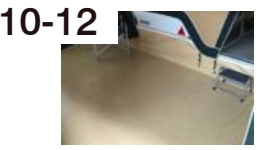

Accessoires Zubehör

COMANCHE

Enjoy the world

15 Glam Kitchen

CHF 2'100.--

Cuisine pour timon avec pieds, évier, pompe à eau, 2 plaques en vitro-céramique (230V), planche à découper, rangements /
Deichselküche mit Beinen, Waschbecken, Wasserpumpe, 2 Glaskeramikplatten (230V), Schneidebrett, Stauraum