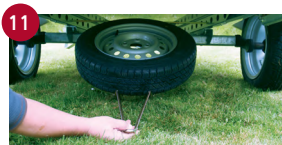

**KIT DE ROUE POUR STOCK** | Rangez la remorque debout pour gagner de la place.

**ROUE DE SECOURS 13" AVEC SUPPORT** | Montage pratique sous la remorque.

**SOL EN PVC** | Fond solide en PVC avec bord relevé, facile à monter avec des bandes velcro.