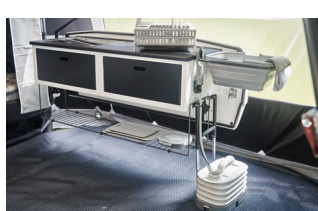

ALLROUND CHF 1.190,-
Avec gaz 2 feux

La cuisine comprend:

- Un grand plan de travail
- Un évier
- Un robinet
- Un réservoir à eau
- Le rangement pour les couverts et autres ustensiles de cuisine.

BASIC PLUS CHF 1.390,-
Sans gaz feux